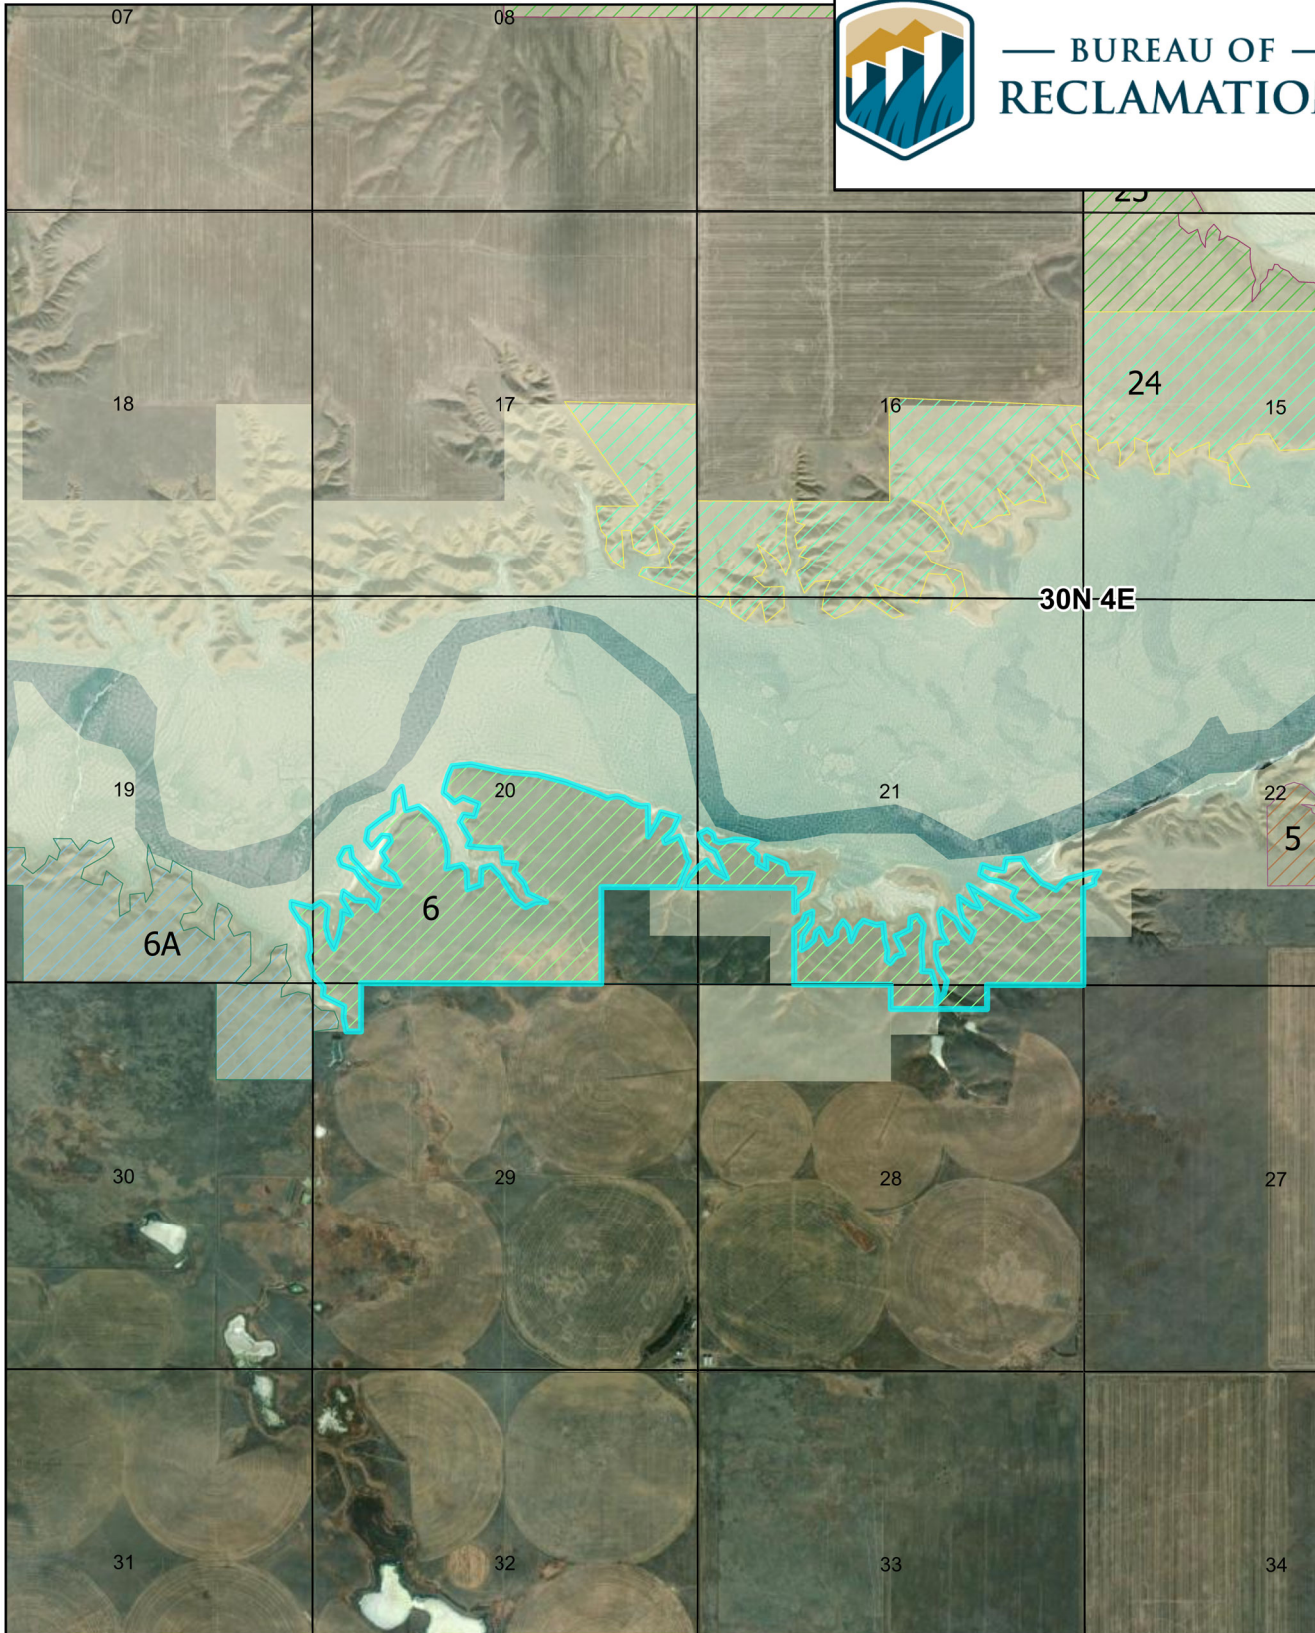

BUREAU OF RECLAMATION

30N-4E

Unit 6

Esri, HERE, Garmin, FAO, NOAA, USGS, EPA, Esri, USGS, Maxar

2023

Coordinate System: WGS 1984 Web Mercator Auxiliary Sphere

0 0.38 0.75 Mi

0 0.5 1 Km