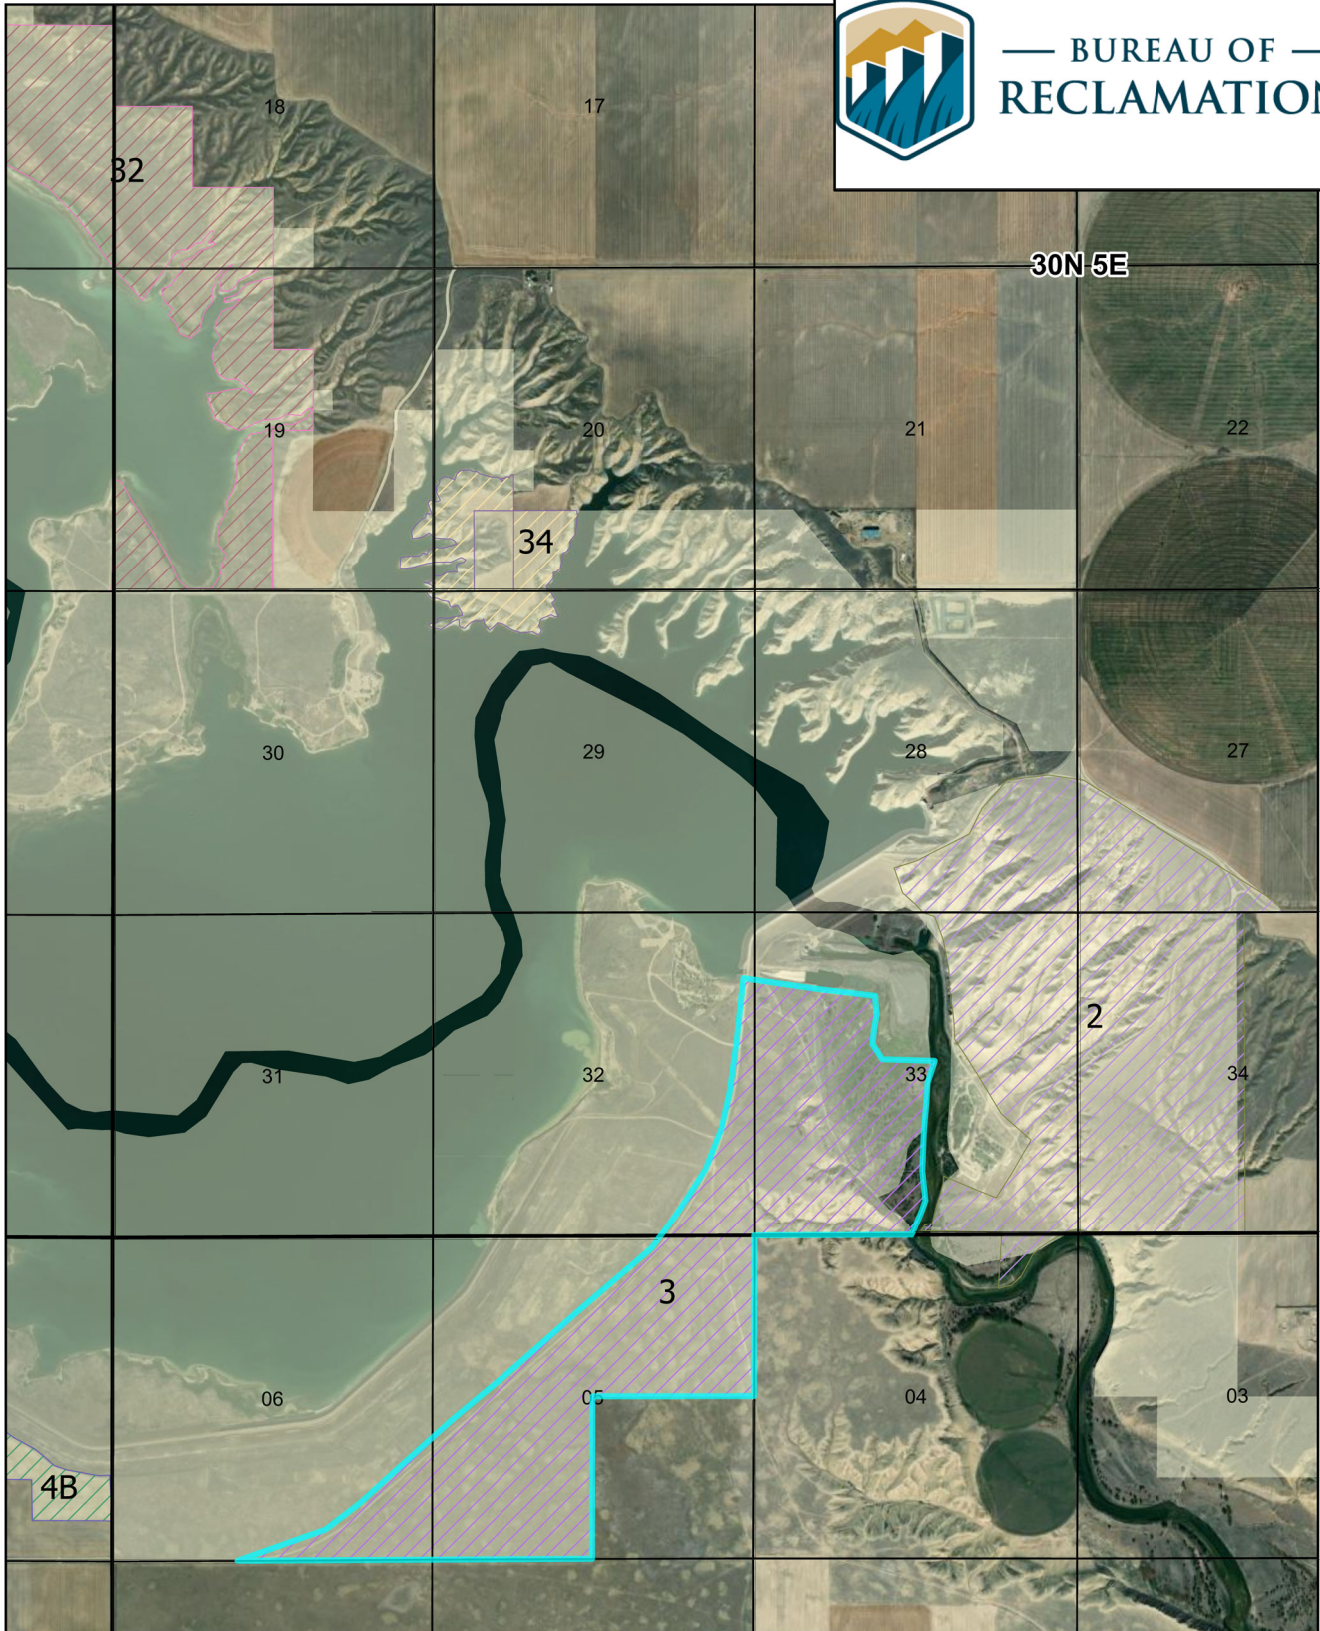

BUREAU OF RECLAMATION

30N 5E

Unit 3

Esri, HERE, Garmin, FAO, NOAA, USGS, EPA, Esri, USGS, Maxar

2023

Montana

Coordinate System: WGS 1984 Web Mercator Auxiliary Sphere