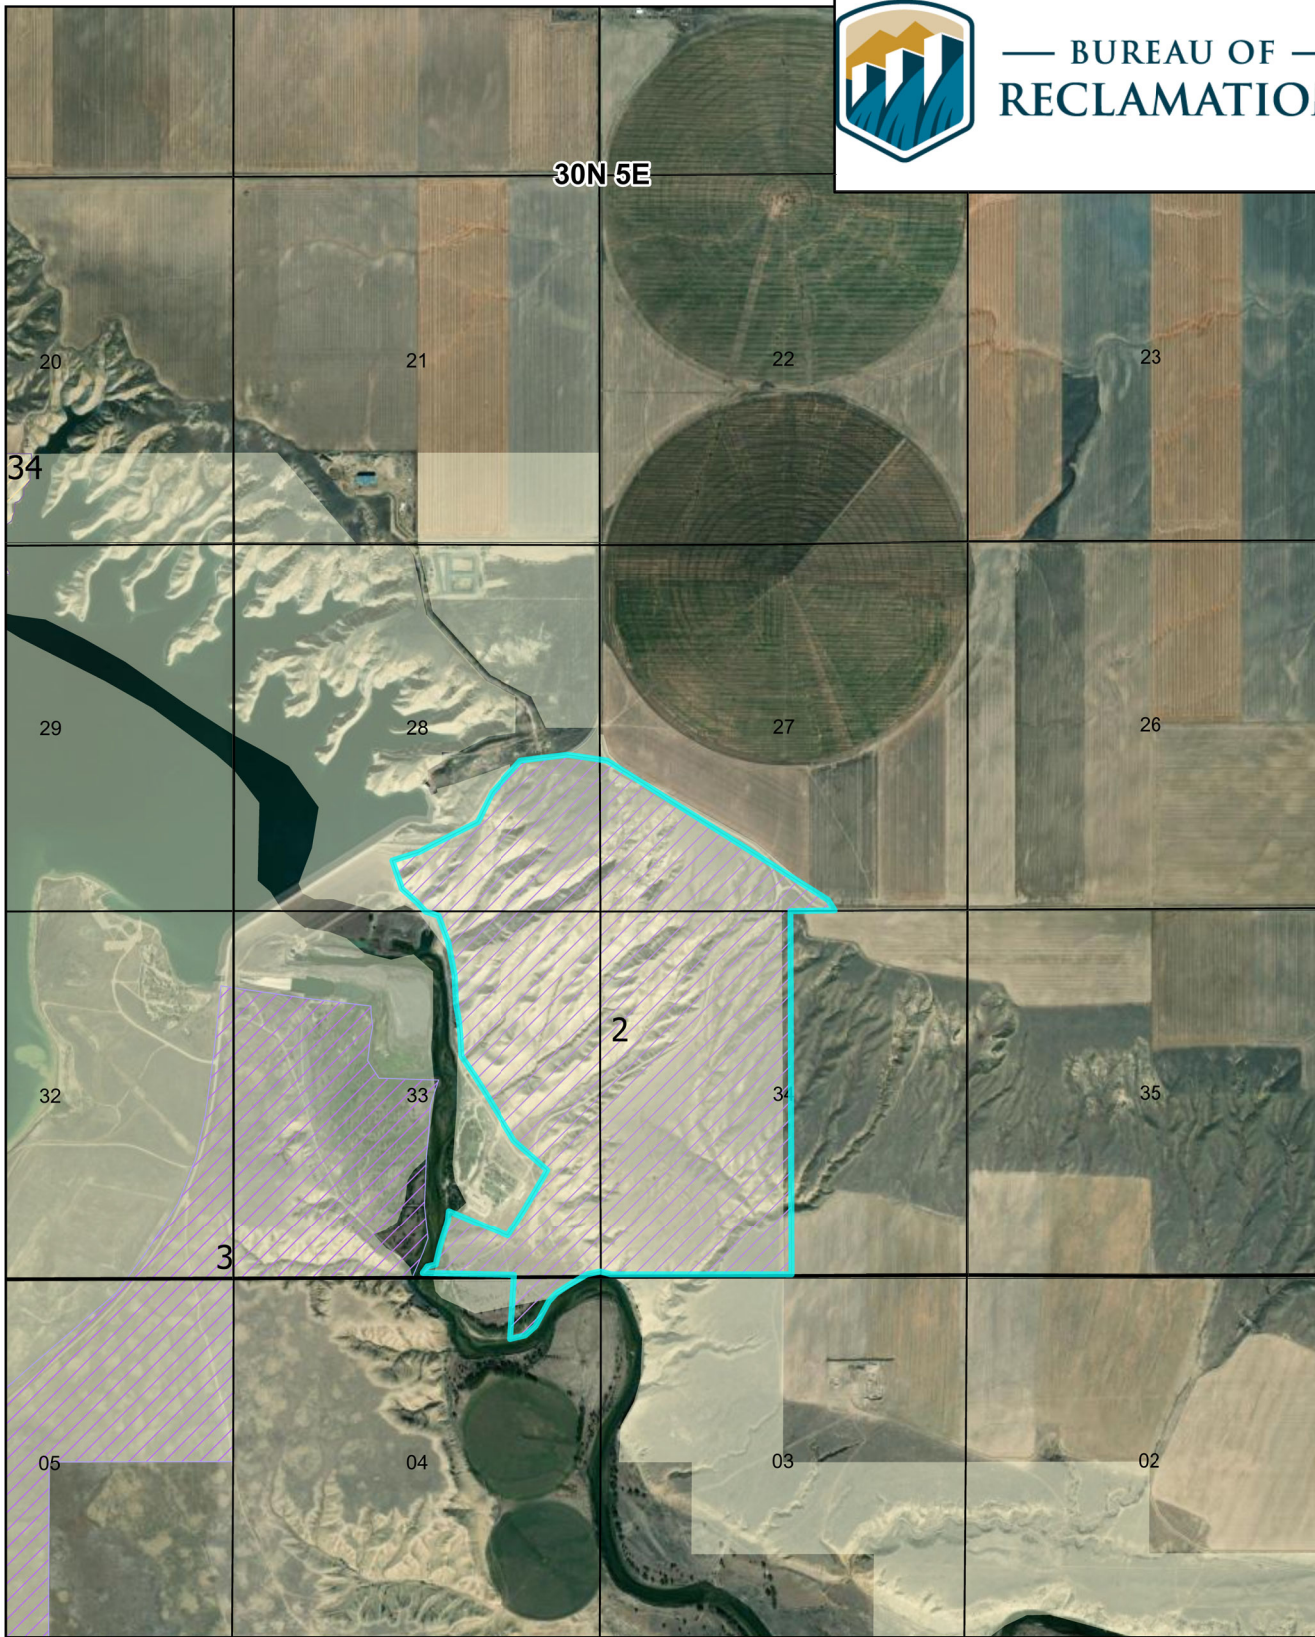

BUREAU OF RECLAMATION

30N 5E

Unit 2

Esri, HERE, Garmin, FAO, NOAA, USGS, EPA, Esri, USGS, Maxar

2023

Montana

Coordinate System: WGS 1984 Web Mercator Auxiliary Sphere