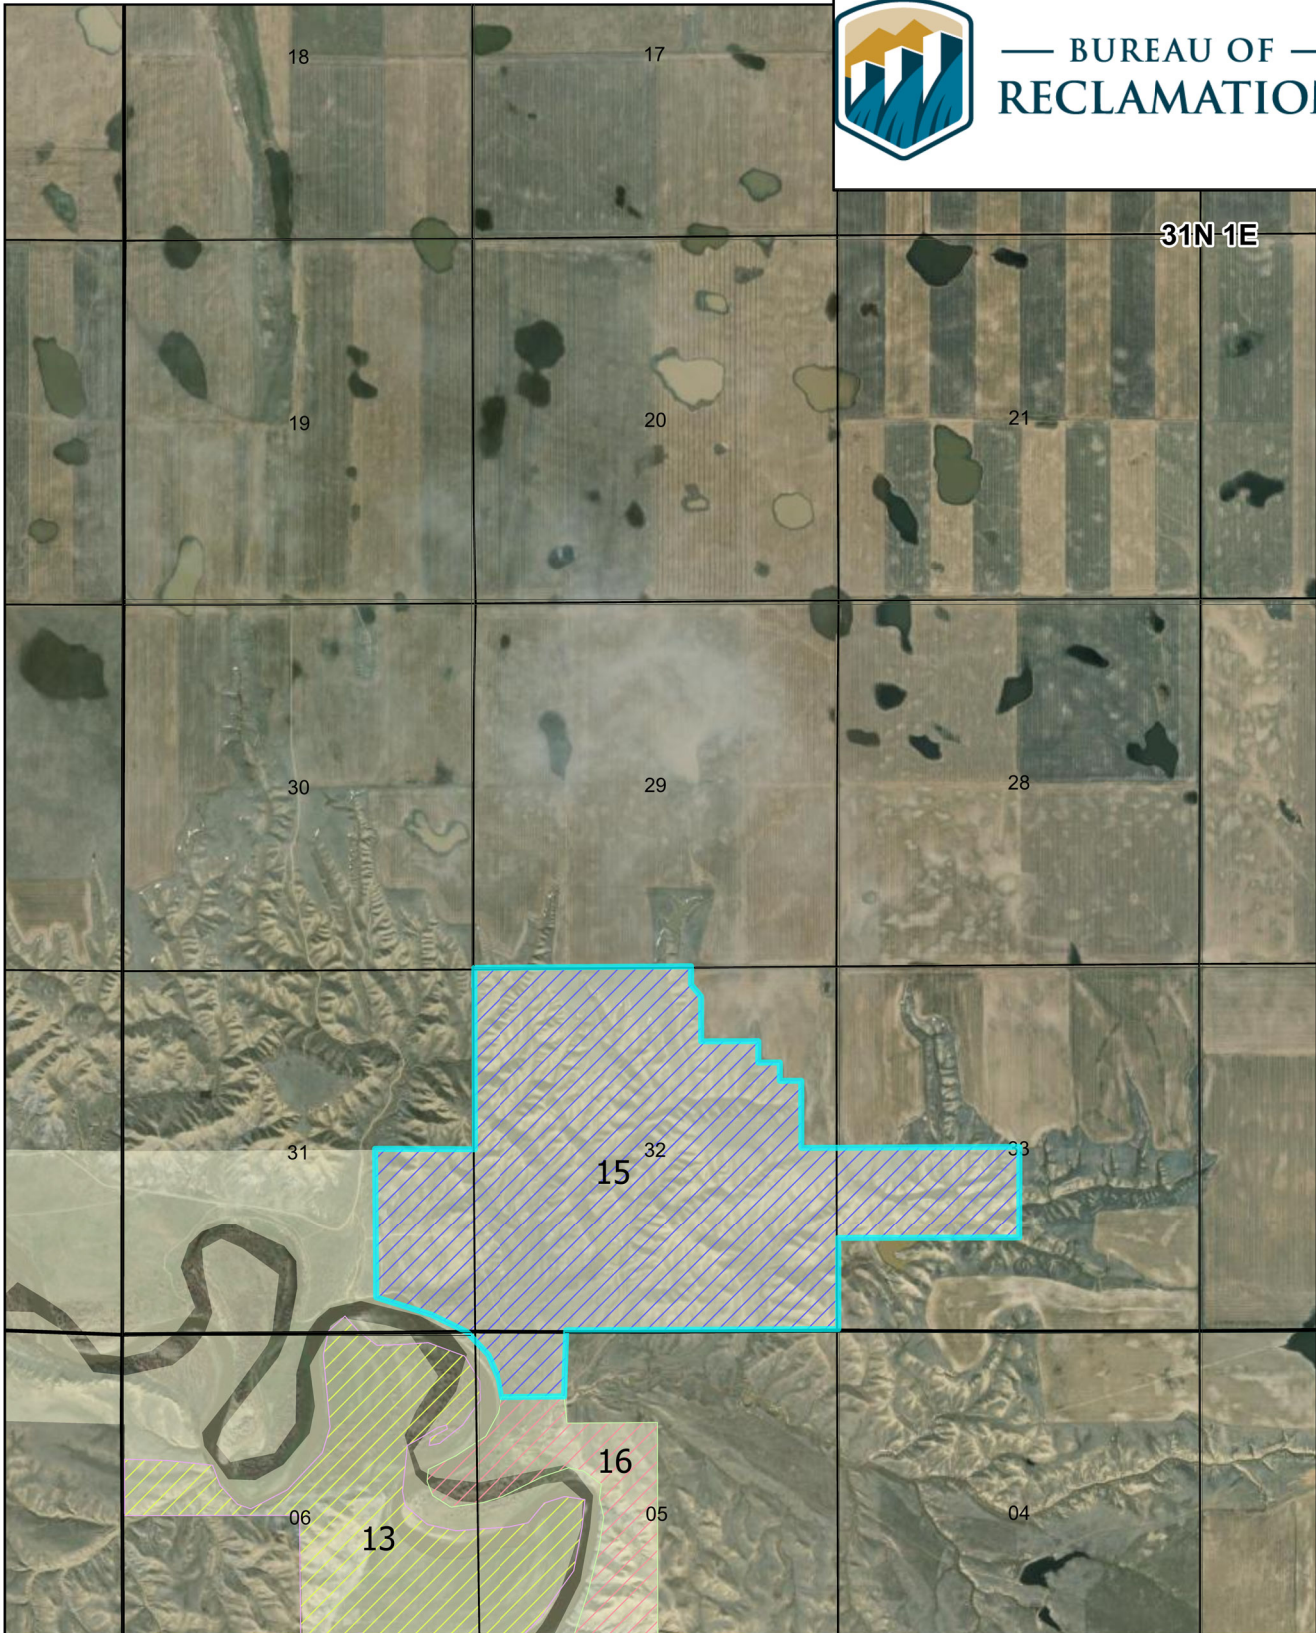

BUREAU OF RECLAMATION

31N 1E

Unit 15

Esri, HERE, Garmin, FAO, NOAA, USGS, EPA, Esri, USGS, Maxar

2023

Montana

Coordinate System: WGS 1984 Web Mercator Auxiliary Sphere