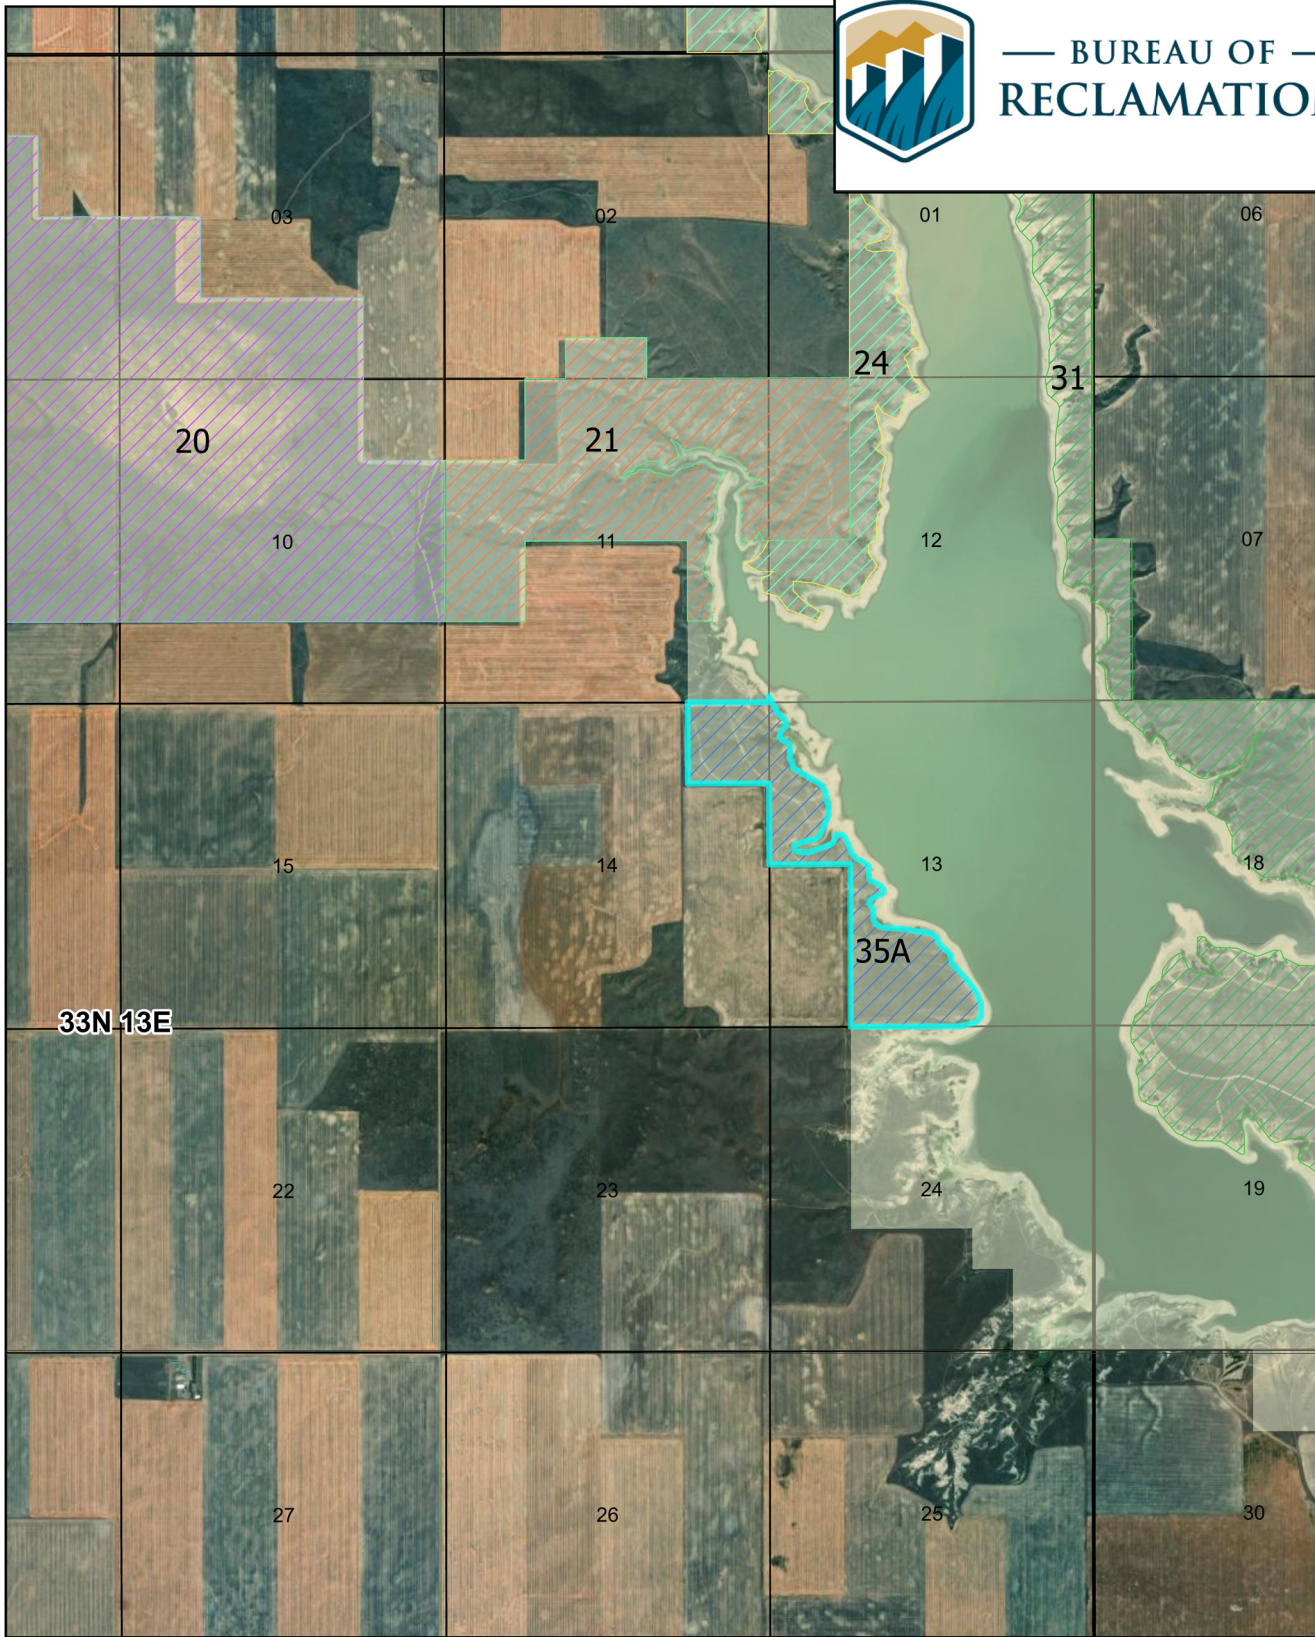

BUREAU OF RECLAMATION

33N 13E

Unit 35a

Esri, HERE, Garmin, FAO, NOAA, USGS, EPA, Esri, USGS, Maxar

2023

0 0.45 0.9 Mi

0 0.75 1.5 Km

Coordinate System: WGS 1984 Web Mercator Auxiliary Sphere