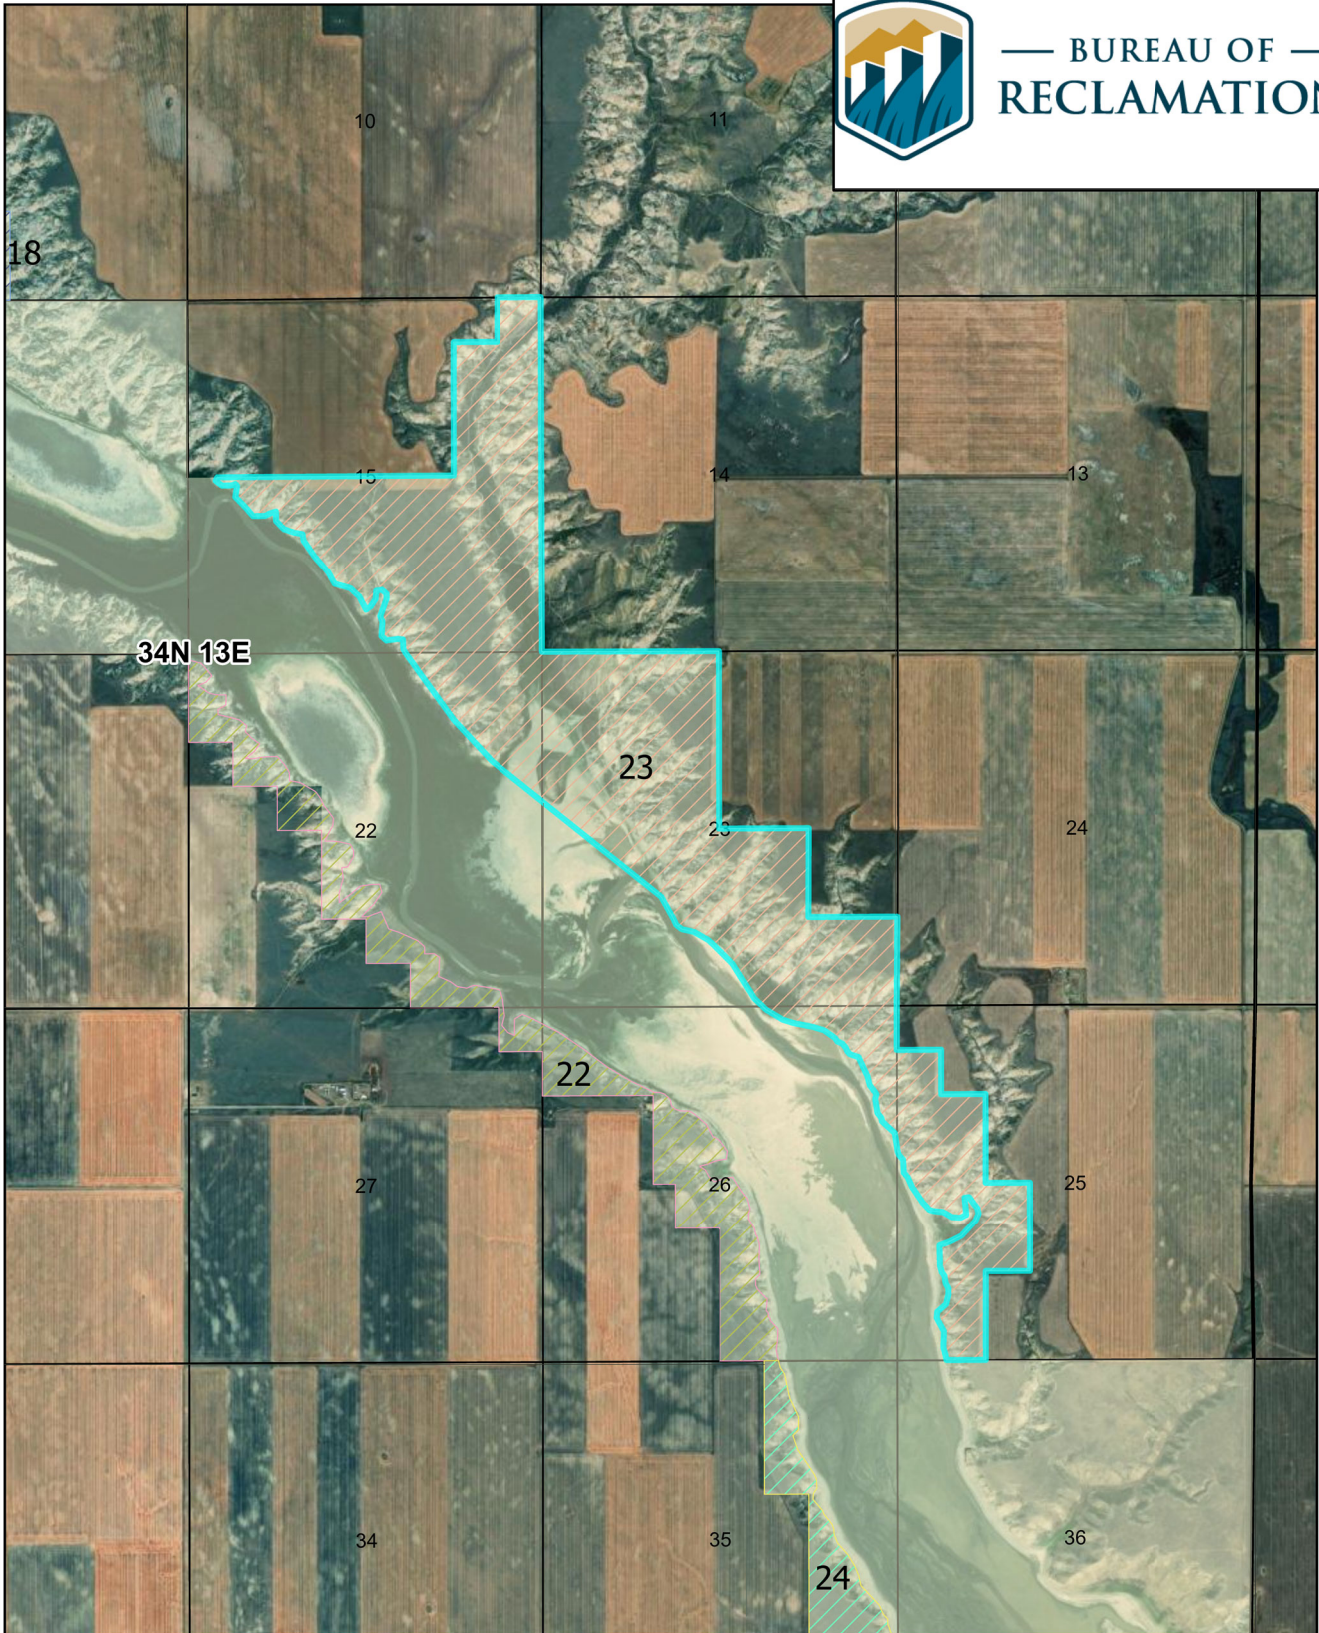

# Unit 23

Esri, HERE, Garmin, FAO, NOAA, USGS, EPA, Esri, USGS, Maxar

2023

Coordinate System: WGS 1984 Web Mercator Auxiliary Sphere

0 0.4 0.8 Mi

0 0.75 1.5 Km